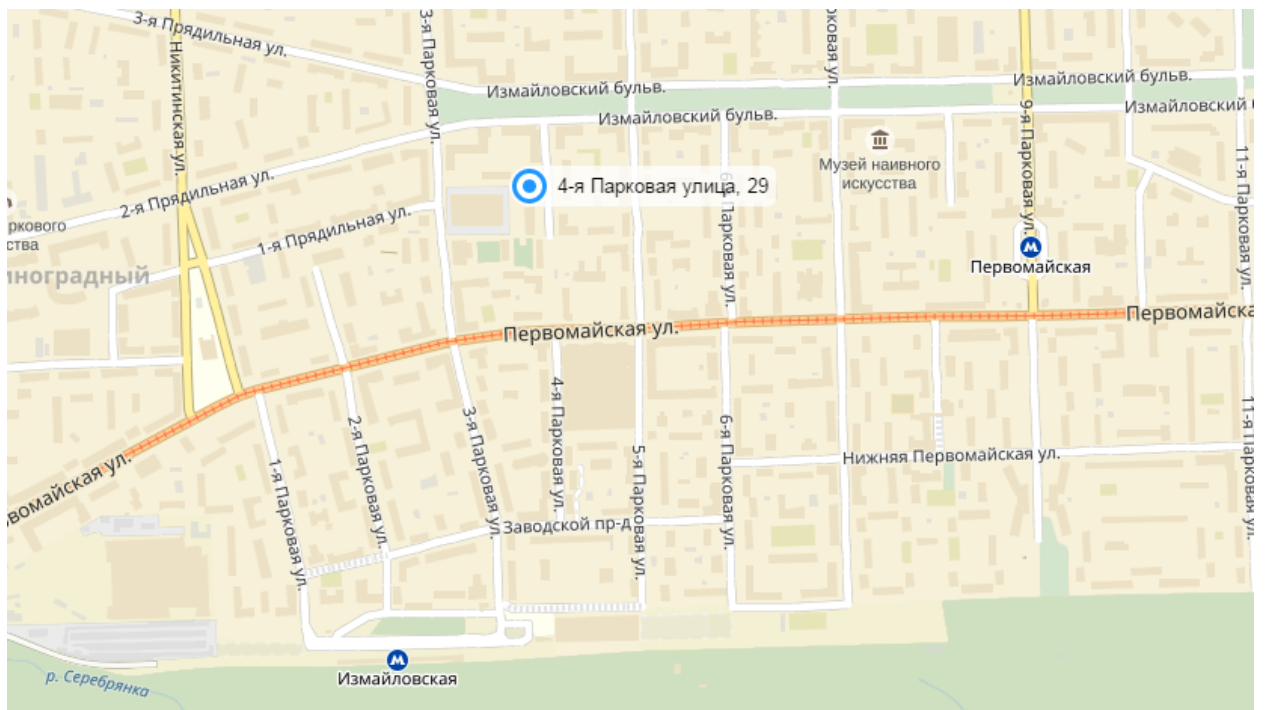

### Как добраться:

1. от станции метро «Измайловская» (первый вагон из центра) Вам необходимо выйти к 3-ей Парковой улице. Пройти 600 метров, пересечь улицу Первомайскую и через 150 метров Вы будете рядом с нашим зданием.
2. от станции метро «Первомайская» (первый вагон из центра) Вам необходимо выйти на Первомайскую улицу. Пройти 840 метро, после чего свернуть вправо на перекрестке (ориентиром послужит ТЦ "Первомайский"). Далее проследовать 200 метров перпендикулярно улице Первомайской и Вы окажитесь рядом с нашим зданием.